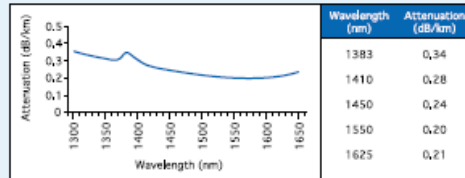

Caracterizaciones de Desempeño

Los parámetros indicados representan valores típicos.

Apertura numérica	0.14 La apertura numérica se mide a un nivel porcentual de 1 por ciento de potencia en una lectura de campo distante unidimensional de 1550 nm.
Área efectiva (A_{eff})	1550 nm: 72 μm^2
Índice de refracción de grupo efectivo (N_{eff})	1550 nm: 1.468 1625 nm: 1.469
Parámetro de resistencia a la fatiga (N_f)	20
Fuerza de desgaste a la fatiga	Seco: 0.6 lbs. (3N) Húmedo, 14-días a temperatura ambiente
Coefficiente de Rayleigh Backscatter de Rayleigh (para un ancho de impulso de 1 ns)	1550 nm: -81 dB 1625 nm: -82 dB
Dispersión cromática	1550 nm at 4 ps/(nm·km) 1625 nm at 10 ps/(nm·km)

Atenuación espectral (fibra típica)

Corning Incorporated
One Riverfront Plaza
Corning, NY 14831 U.S.A.
Tel: 607-248-2000 (U.S. and Canada)
+44-1244-525-320 (Europe)
Correo electrónico: cofic@corning.com
www.corning.com/opticalfiber

Corning, LEAF y CPC son marcas registradas de Corning Incorporated, Corning, N.Y.
DeSolite es una marca registrada de DSM.

© 2011 Corning Incorporated

CORNING

Fórmulas

Dispersión

$$\text{Dispersión} = D(\lambda) = \left(\frac{D(1565 \text{ nm}) - D(1530 \text{ nm})}{35} \right) \cdot (\lambda - 1565) + D(1565 \text{ nm})$$

λ = Longitud de onda de operación de hasta 1565 nm

$$\text{Dispersión} = D(\lambda) = \left(\frac{D(1625 \text{ nm}) - D(1565 \text{ nm})}{60} \right) \cdot (\lambda - 1625) + D(1625 \text{ nm})$$

λ = Longitud de onda de operación desde 1565 nm - 1625 nm

No circularidad de revestimiento

$$\text{No circularidad de revestimiento} = \left[1 - \frac{\text{Diámetro de revestimiento min.}}{\text{Diámetro de revestimiento max.}} \right] \times 100$$

Especificaciones dimensionales

Geometría de vidrio

Rizo de fibra	≥ 4.0 m radio de curvatura
Diámetro de Revestimiento	125.0 ± 0.7 μm
Concentricidad de núcleo-	
Revestimiento	≤ 0.5 μm
No circularidad de Revestimiento	$\leq 0.7\%$

Geometría del Recubrimiento

Diámetro de Recubrimiento	242 ± 5 μm
Concentricidad de revestimiento-recubrimiento	< 12 μm

Especificaciones ambientales

Prueba ambiental	Condición de prueba	Atenuación Inducida 1550 nm & 1625 nm (dB/km)
Dependencia de temperatura	-60°C to +85°C*	≤ 0.05
Ciclo de temperatura y humedad	-10°C a +85°C* hasta una humedad relativa a 98%	≤ 0.05
Inmersión en agua	23 ± 2 °C	≤ 0.05
Envejecimiento por calor	85 ± 2 °C*	≤ 0.05
Calor húmedo	85°C a una humedad relativa de 85%	≤ 0.05

*Temperatura de referencia = +23°C

Rango de temperatura de operación: -60°C to +85°C

Especificaciones Mecánicas

Prueba de resistencia mecánica

Toda la longitud de la fibra está sujeta a pruebas de resistencia mecánica a una tensión ≥ 100 kpsi (0.7 GPa)*.

* Disponible con pruebas de mayor resistencia mecánica.