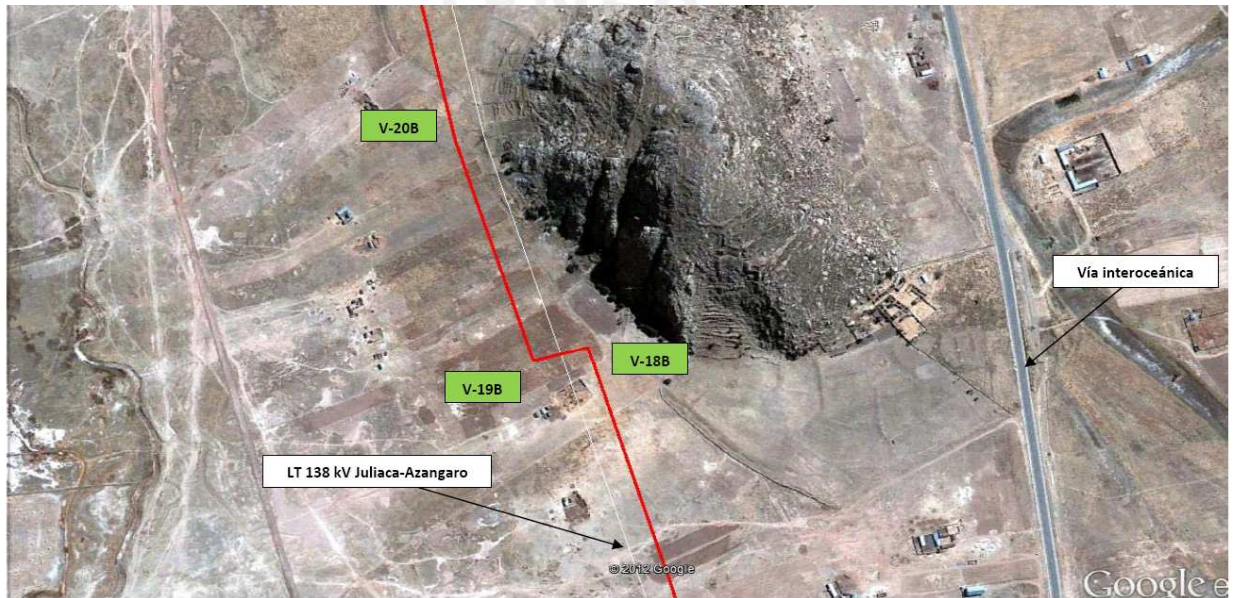

* Disponible con pruebas de mayor resistencia mecánica.

Anexo 5: Ruta de tendido del proyecto "*Servicio de Banda Ancha Rural Juliaca – San Gabán*": LT 138kV Juliaca – Azángaro (L-1011)

Fuente: Anteproyecto: “Línea de transmisión en 220kV Puno – Juliaca – Azángaro y subestaciones”.