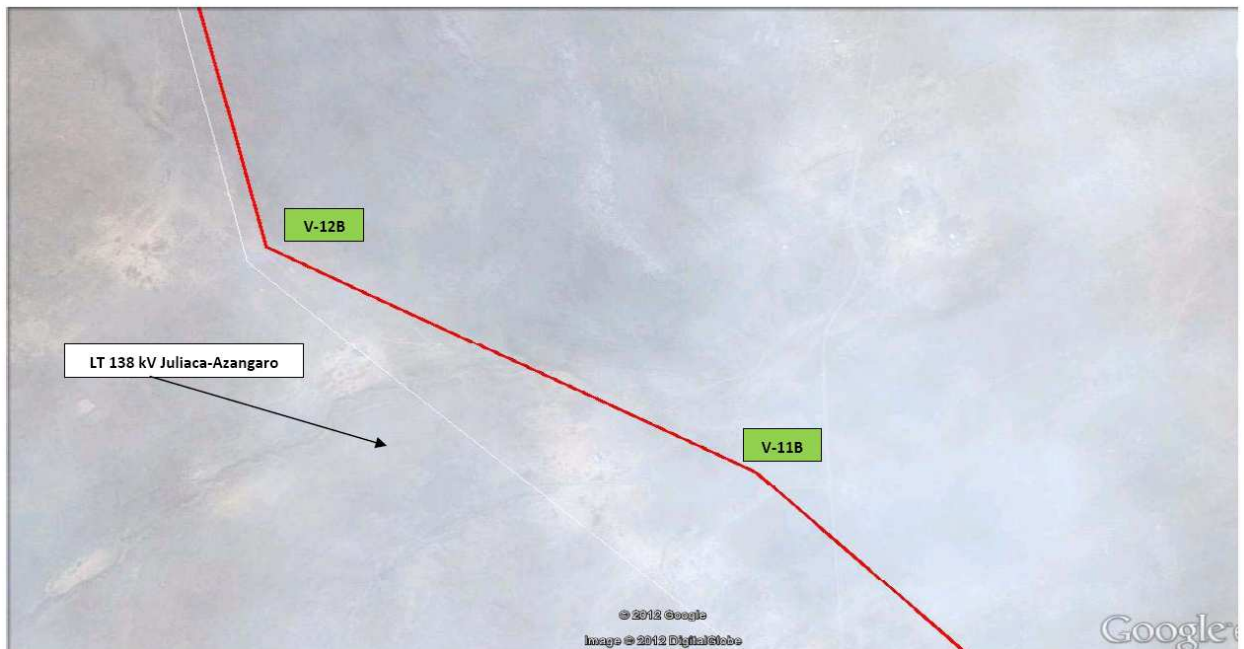

* Disponible con pruebas de mayor resistencia mecánica.

Anexo 5: Ruta de tendido del proyecto "*Servicio de Banda Ancha Rural Juliaca – San Gabán*": LT 138kV Juliaca – Azángaro (L-1011)

Fuente: Anteproyecto: “Línea de transmisión en 220kV Puno – Juliaca – Azángaro y subestaciones”.