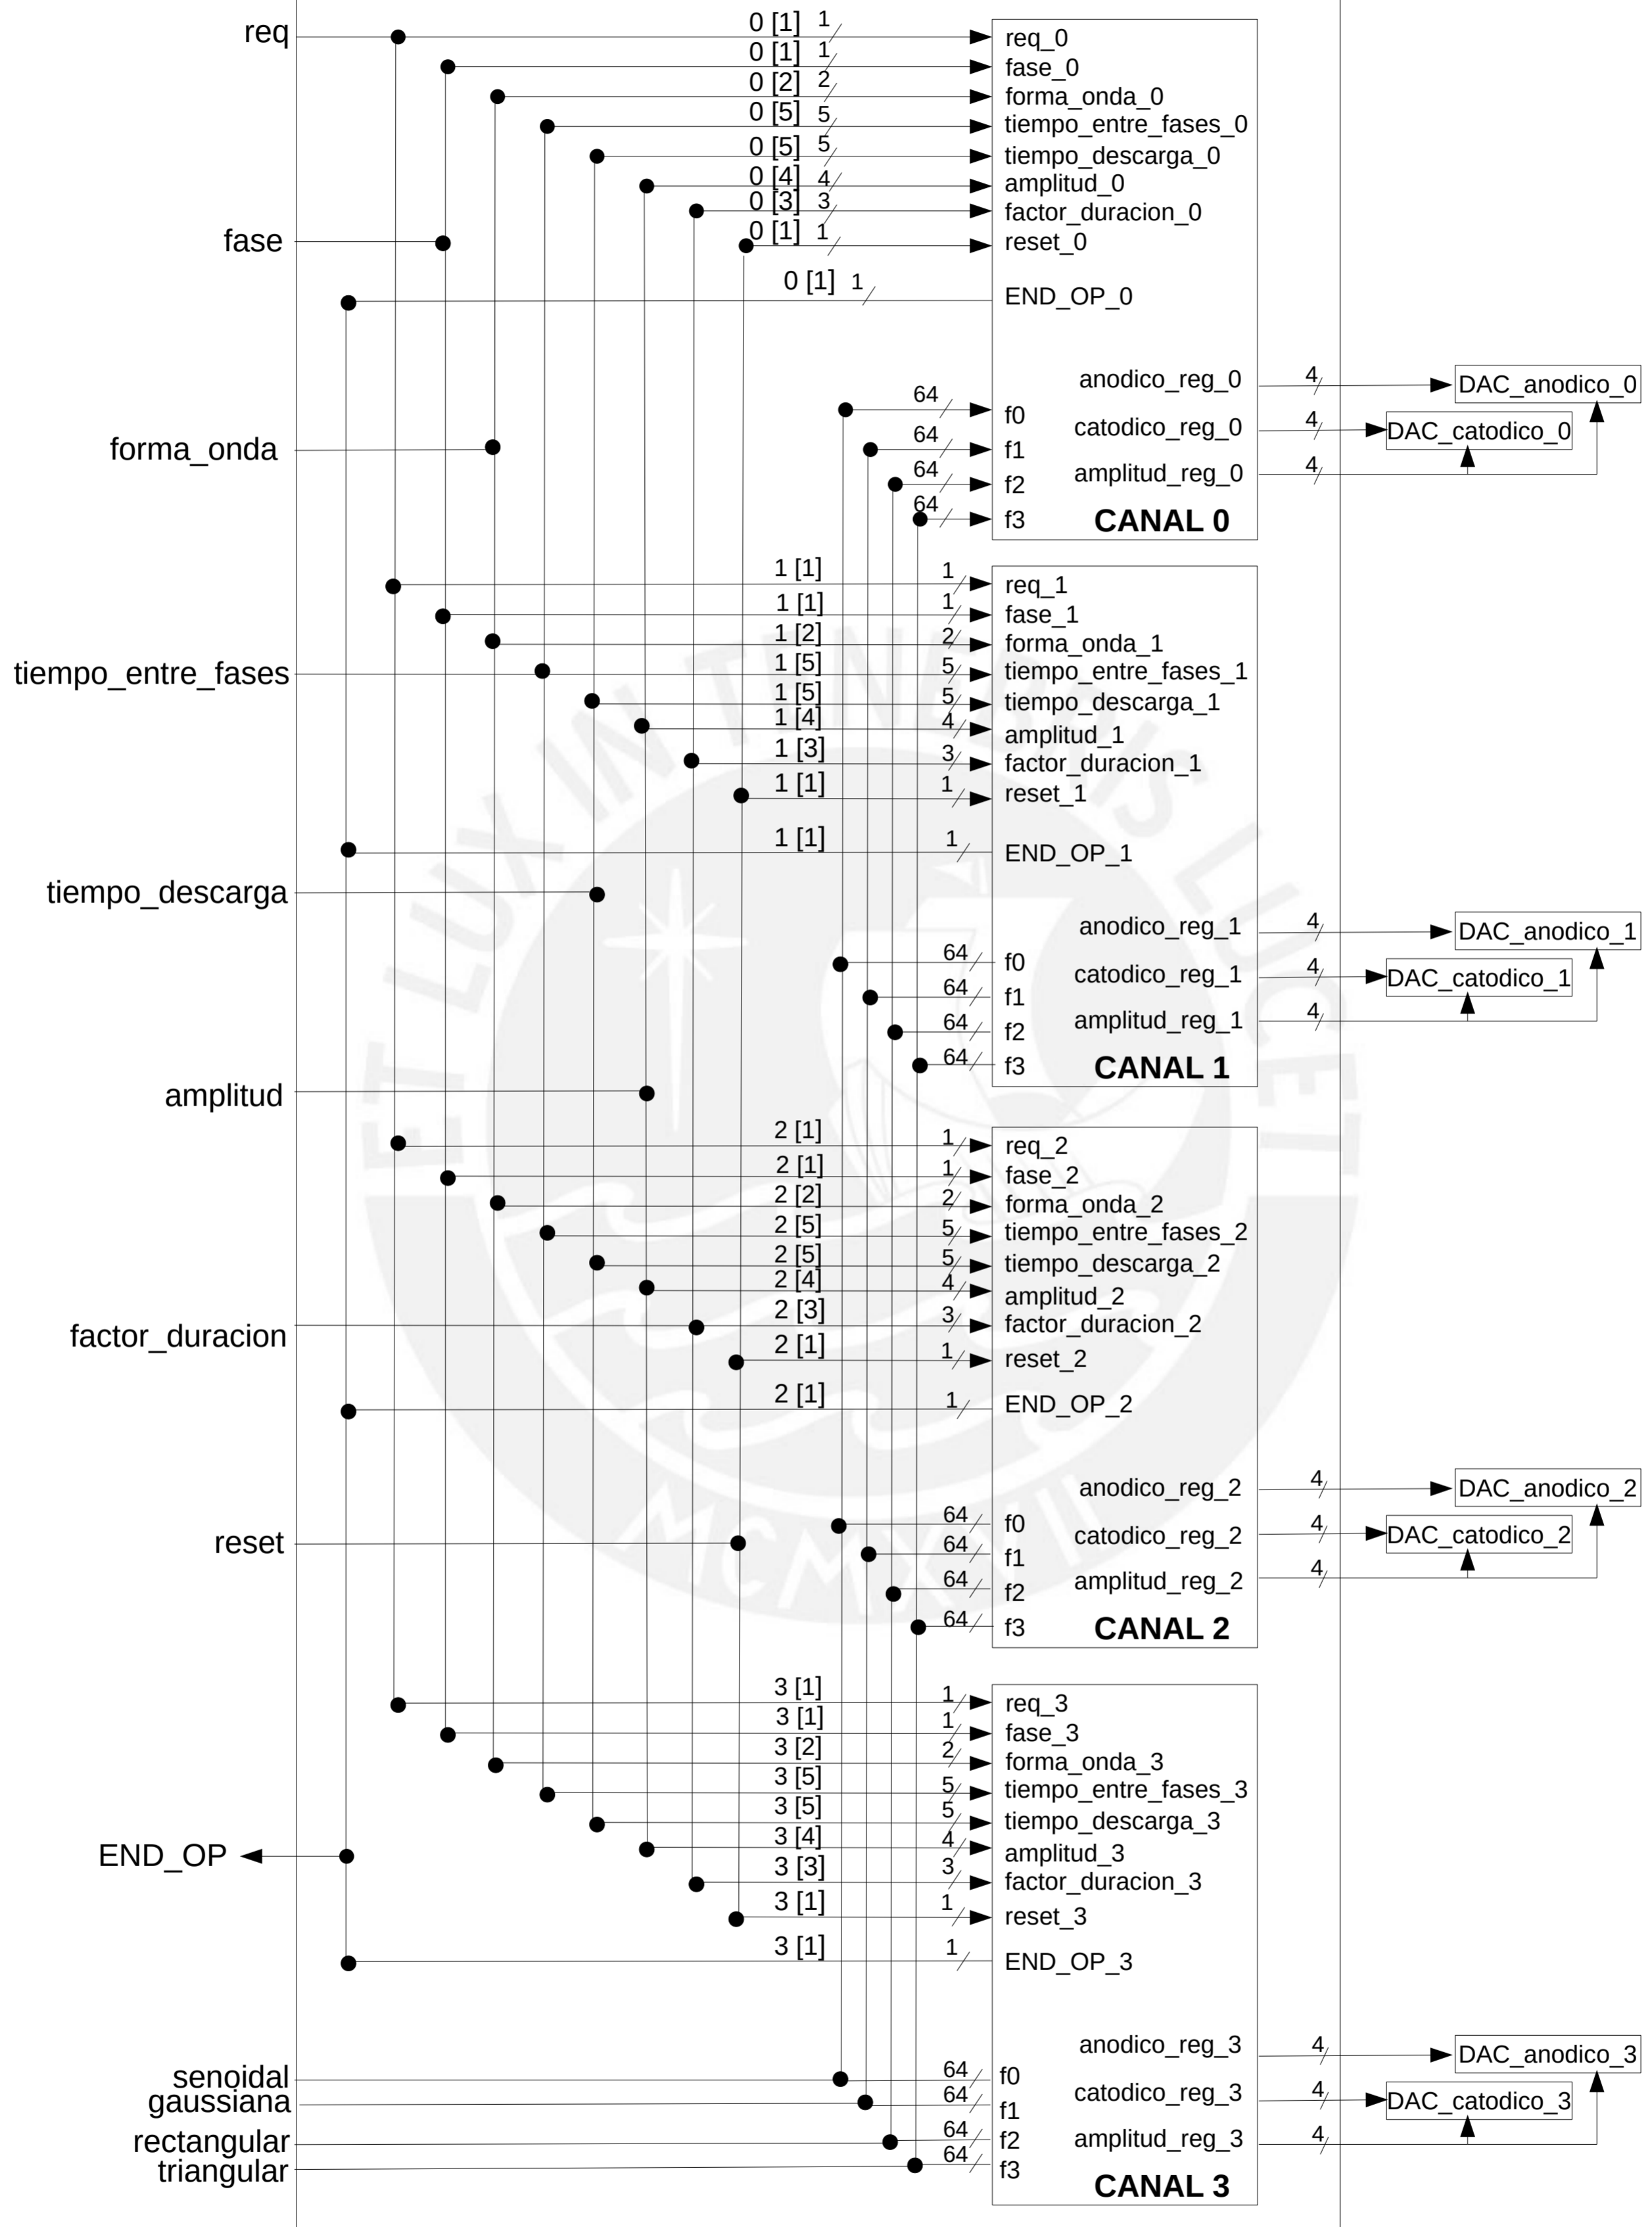

CONTROLADOR

DISEÑO DATAPATH